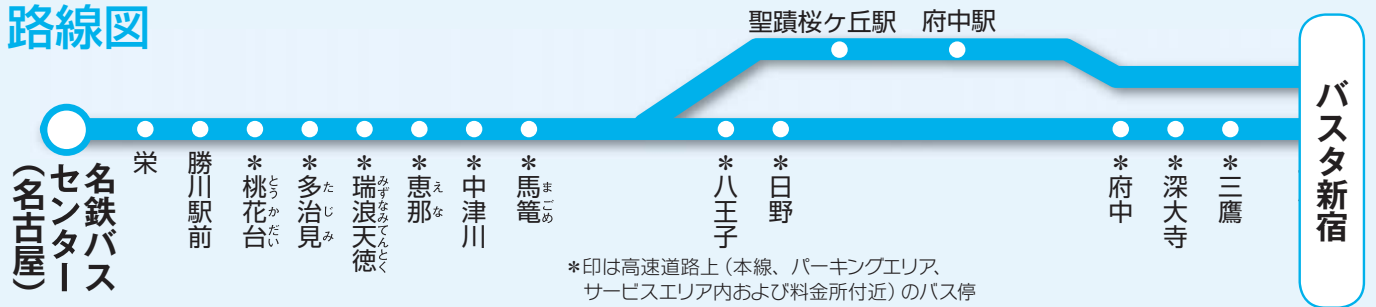

新宿～名古屋線

お問合せ・ご予約

ハイウェイバス ドットコム

検索

●京王高速バス予約センター **03-5376-2222**
(9:00～20:00)

運行会社：京王バス東、名鉄バス 片道実車距離：386km 運転者：1名 任意保険：対人賠償無制限

路線図

運賃表 2019年4月1日(月)～

※()はハイウェイバスドットコムでのオンラインクレジット決済時(単位：円)

| 区 間 | 八王子～新宿 | | | | | |
|--------------------------------|------------------|------------------|------------------|------------------|------------------|------------------|
| | S | A | B | C | D | 小人 |
| 馬籠 中津川 恵那 瑞浪天徳 多治見 | 7,700 (7,000) | 6,700 (6,000) | 6,200 (5,500) | 5,200 (4,500) | 3,700 (2,700) | 2,700 (2,700) |
| 桃花台 勝川駅前 栄 名鉄BC | 8000 (7,300) | 7,000 (6,300) | 6,500 (5,800) | 5,500 (4,800) | 4,000 (3,000) | 3,000 (3,000) |

※各サービスエリアの休憩時間はご利用いただく便により異なります

Sは「Sクラスシート」付車両、★は「ひとりだけシート」付車両です。いずれも通常運賃+1,000円(座席料金 小人同額)でご利用になれます

※車両点検等により、通常車両での運行となる場合もございます

このチラシに記載されている内容は2019年4月1日現在のものです
本路線は高速乗合バス(路線バス)として運行しています

京王バス