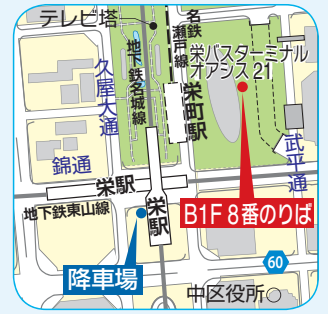

新宿～名古屋線

お問合せ・ご予約

ハイウェイバス ドットコム

検索

●京王高速バス予約センター **03-5376-2222**
(9:00～20:00)

運行会社：京王バス東、名鉄バス 片道実車距離：386km 運転者：1名 任意保険：対人賠償無制限

路線図

運賃表 2019年4月1日(月)～

※()はハイウェイバスドットコムでのオンラインクレジット決済時(単位：円)

| 区 間 | 八王子～新宿 | | | | | |
|--------------------------------|------------------|------------------|------------------|------------------|------------------|------------------|
| | S | A | B | C | D | 小人 |
| 馬籠 中津川 恵那 瑞浪天徳 多治見 | 7,700 (7,000) | 6,700 (6,000) | 6,200 (5,500) | 5,200 (4,500) | 3,700 (2,700) | 2,700 (2,700) |
| 桃花台 勝川駅前 栄 名鉄BC | 8000 (7,300) | 7,000 (6,300) | 6,500 (5,800) | 5,500 (4,800) | 4,000 (3,000) | 3,000 (3,000) |

※運賃の詳細につきましてはお問合せください

バス停留所案内

名鉄バスセンター(名古屋) 栄

乗車券発券所▶
6:40～23:10

乗車券発券所▶名鉄栄町駅

時刻表 KO:京王 MB:名鉄バス

○乗車停留所(降車できません) ●降車停留所(乗車できません)

| 便名 | KO9001 | MB9003 | KO9071 | MB9073 |
|-----------|--------|--------|--------|--------|
| | ★ | S | ★ | S |
| ○バスタ新宿 | 650 | 1610 | 2245 | 2345 |
| ○中央道 三鷹 | 710 | 1630 | | 005 |
| ○中央道 深大寺 | 712 | 1632 | | 007 |
| ○中央道 府中 | 716 | 1636 | | 011 |
| ○府中駅 | | | 2325 | |
| ○聖蹟桜ヶ丘駅 | | | 2345 | |
| ○中央道 日野 | 723 | 1643 | | 018 |
| ○中央道 八王子 | 732 | 1652 | | 027 |
| ●馬籠 | 1112 | 2042 | | |
| ●中津川 | 1121 | 2051 | | 505 |
| ●恵那 | 1142 | 2112 | | 526 |
| ●瑞浪天徳 | 1156 | 2126 | | 540 |
| ●多治見 | 1208 | 2138 | | 552 |
| ●桃花台 | 1218 | 2148 | 513 | 602 |
| ●勝川駅前 | | 2205 | | 619 |
| ●栄 | 1243 | 2230 | 538 | 644 |
| ●名鉄バスセンター | 1253 | 2240 | 548 | 654 |