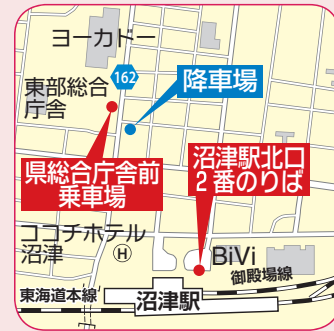

# 新宿・渋谷～三島・沼津線

運行会社：京王バス東、富士急シティバス 片道実車距離：136km  
 運転者：1名 任意保険：対人賠償無制限

お問合せ・ご予約

ハイウェイバスドットコム

●京王高速バス予約センター

03-5376-2222  
 (9:00～20:00)

## 路線図

## 運賃表

(単位：円)

	東名		渋谷	新宿
	江田	向ヶ丘		
トヨタ自動車東日本前 裾野市民文化センター前 麦塚 千東 福裾	1,440	1,440	1,750	1,850
南柏 一葉 色尾	1,650	1,650	1,950	2,060
萩芙蓉台 幸三島駅(北口・南口)	1,650	1,650	2,060	2,060
金岡小学校前 県総合庁舎前 沼津駅(北口・南口) 上土 沼津港 富士急沼津営業所	1,750	1,750	2,060	2,160

## バス停留所案内

県総合庁舎前・沼津駅北口

三島駅(北口・南口)

乗車券発券所▶南口のみ  
7:00～18:10

※小人は片道運賃の半額  
 ※「得ダ値きっぷ」(2枚綴り・通用3ヶ月)  
 (新宿・渋谷⇄裾野地区) [全日] 3,400円、[平日限定] 3,000円  
 (新宿・渋谷⇄沼津・三島地区) [全日] 3700円、[平日限定] 3,000円