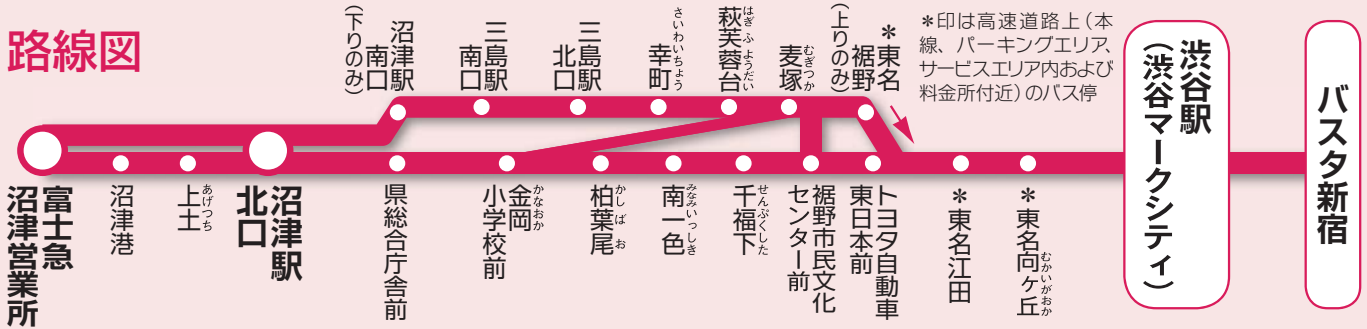

# 新宿・渋谷～三島・沼津線

運行会社：京王バス東、富士急シティバス 片道実車距離：136km  
 運転者：1名 任意保険：対人賠償無制限

お問合せ・ご予約

ハイウェイバスドットコム

●京王高速バス予約センター

03-5376-2222  
 (9:00～20:00)

## 路線図