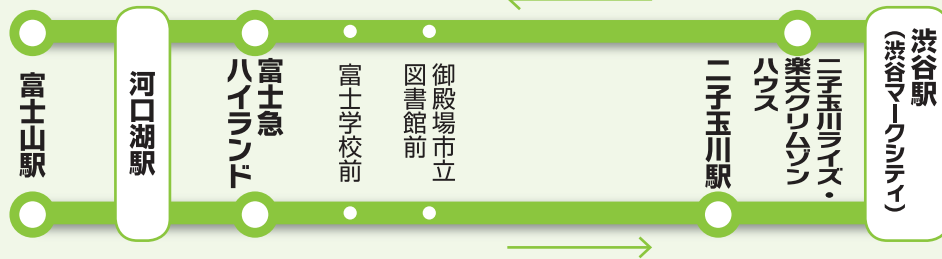

2019.6.20改定

渋谷河口湖線

お問合せ・ご予約

- ●京王高速バス予約センター
  03-5376-2222 (9:00~20:00)
- ●富士急コールセンター
  0570-022956 (7:30~20:00)
- ●東急高速バス座席センター
  03-6413-8109 (9:00~18:00)

運行会社：京王バス東、フジエクスプレス、
富士急バス、東急トランセ
片道乗車距離：127km 運転者：1名
任意保険：対人賠償無制限

WEBなら
お得!

ハイウェイバスドットコム

検索

路線図

時刻表

KO：京王 FJ：富士急 TKU：東急
○乗車停留所（降車できません） ●降車停留所（乗車できません）

便名	FJ2001	TKU2035	TKU2031	KO2033	FJ2003	TKU2005	FJ2009	KO2011	KO2007	FJ2051	TKU2053	KO2055
○ 渋谷駅 (渋谷マークシティ)	645	700	730	830	1030	1230	1330	1420	1500	1630	1800	1915
○ 二子玉川ライズ・楽天クリムゾンハウス	↓	730	800	900	↓	↓	↓	↓	↓	↓	↓	↓
● 御殿場市立図書館前	807	853	923	1023	1152	1352	1452	1542	1622	1752	1922	2037
● 富士学校前	827	913	943	1043	1212	1412	1512	1602	1642	1812	1942	2057
● 富士急ハイランド	847	933	1003	1103	1232	1432	1532	1622	1702	1832	2002	2117
● 河口湖駅	852	938	1008	1108	1237	1437	1537	1627	1707	1837	2007	2122
● 富士山駅	...	...	...	...	...	...	...	...	...	1844	2014	2129

便名	FJ2052	TKU2054	KO2056	FJ2002	TKU2008	TKU2004	KO2006	FJ2032	TKU2034	FJ2038	KO2040	KO2036
○ 富士山駅	549	749	955	...	...	...	...	...	...	...	...	...
○ 河口湖駅	600	800	1006	1135	1215	1300	1415	1600	1720	1750	1820	1900
○ 富士急ハイランド	608	808	1014	1143	1223	1308	1423	1608	1728	1758	1828	1908
○ 富士学校前	628	828	1034	1203	1243	1328	1443	1628	1748	1818	1848	1928
○ 御殿場市立図書館前	648	848	1054	1223	1303	1348	1503	1648	1808	1838	1908	1948
● 二子玉川駅	↓	↓	↓	↓	↓	↓	↓	1806	1926	1956	2026	2106
● 渋谷駅 (渋谷マークシティ)	810	1010	1216	1345	1425	1510	1625	1836	1956	2026	2056	2136

※著しい道路渋滞等により遅延が見込まれる場合は、法令に基づき、途中SA等で休憩を取らせていただきますので予めご了承ください。

運賃表 2019年6月20日 (木) ~

※( )はハイウェイバスドットコムでのオンラインクレジット決済時 (単位：円)

	二子玉川・渋谷駅 (渋谷マークシティ)
御殿場市立図書館前 富士学校前	1,900 (1,750円)
富士急ハイランド 河口湖駅 富士山駅	2,000 (1,850円)

※小人は片道運賃の半額