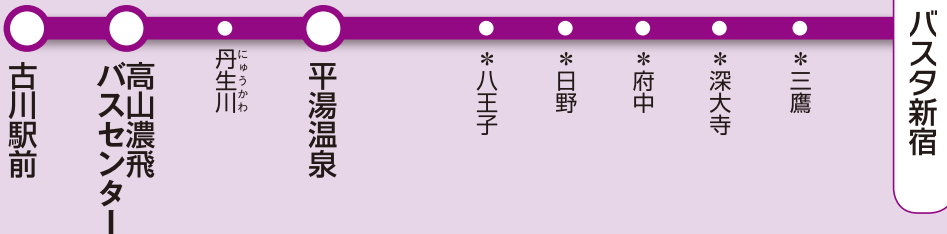

新宿～飛騨高山線

バスマイル ポイント

WEBで
お得! お問合せ・ご予約

ハイウェイバスドットコム 検索

●京王高速バス予約センター
03-5376-2222
(9:00~20:00)

●濃飛バス予約センター
0577-32-1688
(9:00~18:00)

- 運行会社：京王バス東、濃飛乗合自動車 ●片道実車距離：318km ●運転者：1名
- 任意保険：対人賠償無制限 ●予約開始日：2ヶ月前の同日4時から
- 乗車券購入期限：WEB予約後、予約日含む3日以内もしくは乗車日前日24時のいずれか早い方

路線図

運賃表

※（ ）はハイウェイバスドットコムでのオンラインクレジット決済・キャリア決済時
※詳細な運賃につきましてはお問い合わせください。（単位：円）

区 間	中央道		バスタ新宿	
	八王子・日野・府中・深大寺・三鷹			
平 湯 温 泉	A運賃	主に土日祝、GW、夏休み、年末年始	5,800 (5,200)	6,200 (5,700)
	B運賃	主に平日	5,300 (4,800)	5,800 (5,300)
	WEB 4枚回数券		— (19,200)	— (21,200)
丹 生 川 高山濃飛バスセンター	A運賃	主に土日祝、GW、夏休み、年末年始	6,500 (6,000)	7,000 (6,500)
	B運賃	主に平日	6,000 (5,500)	6,500 (6,000)
	WEB 4枚回数券		— (22,000)	— (24,000)
古 川 駅 前	A運賃	主に土日祝、GW、夏休み、年末年始	6,700 (6,200)	7,200 (6,700)
	B運賃	主に平日	6,200 (5,700)	6,700 (6,200)