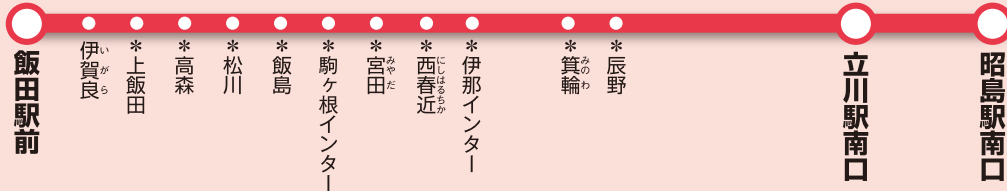

立川～飯田線

WEBで
お得!

バスマイルポイント

お問合せ・ご予約

ハイウェイバスドットコム 検索

●京王高速バス予約センター
03-5376-2222
(9:00～20:00)

●駒ヶ根電話予約センター
0265-83-0007
(4:15～19:30)

●伊那電話予約センター
0265-78-0007
(4:30～19:30)

●飯田電話予約センター
0265-24-0007
(8:00～18:00)

●運行会社：京王バス南、伊那バス、立川バス ●片道実車距離：245.7km ●運転者：1名
●任意保険：対人賠償無制限 ●予約開始日：1ヶ月前の同日4時から

路線図

時刻表

KO：京王 IN：伊那バス TC：立川バス
○乗車停留所（降車できません） ●降車停留所（乗車できません）

便名		KO2351	TC2301	IN2303
○	昭島駅南口	…	830	1545
○	立川駅南口	705	905	1615
双葉サービスエリアにて休憩				
●	辰野	954	1154	1904
●	箕輪	1000	1200	1910
●	伊那インター	1005	1205	1915
●	西春近	1010	1210	1920
●	宮田	1014	1214	1924
●	駒ヶ根インター	1018	1218	1928
●	飯島	1024	1224	1934
●	松川	1032	1232	1942
●	高森	1039	1239	1949
●	上飯田	1044	1244	1954
●	伊賀良	1049	1249	1959
●	飯田駅前	1104	1304	2014

※小人は片道運賃の半額、2枚回数券（通用1ヶ月）とWEB4枚回数券（通用3ヶ月）は大人のみ通用
※繁忙期（GW・夏休み・年末年始など）は片道運賃+200円（小半額）

バス停留所案内

立川駅南口(3番乗り場) 飯田駅前

JR飯田駅からすぐ
乗車券発券所(飯田駅前) ▶
4:15～19:30
乗換▶ 昼神温泉方面路線バス

バスマイルポイント

「バスマイルポイント」はハイウェイバスドットコムのみ限定(年会費無料)のポイントサービスです。オンライン決済をするとポイントがたまります。ためたポイントは、オンライン決済時に1ポイント1円として10ポイント単位でご利用いただけます。