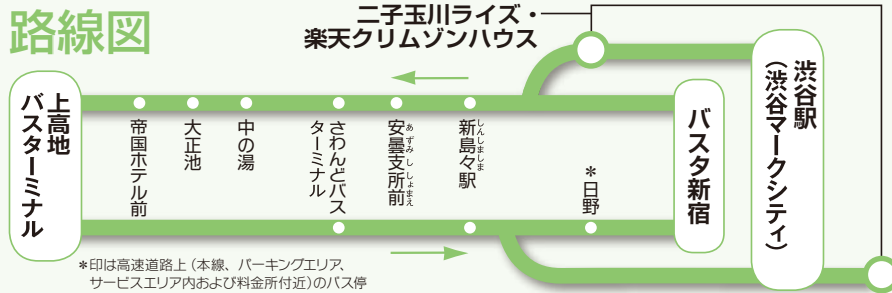

新宿～上高地線 渋谷～上高地線

●乗車券購入期限：WEB予約後、予約日含む31日以内もしくは乗車日7日前24時のいずれか早い方
【新宿上高地線】●運行会社：京王バス東、アルピコ交通東京 ●片道実車距離：266km ●運転者：1名 ●任意保険：対人賠償無制限
【渋谷上高地線】●運行会社：京王バス東、アルピコ交通東京、東急トランセ ●片道実車距離：277.6km ●運転者：1名 ●任意保険：対人賠償無制限

路線図

*印は高速道路上(本線、パーキングエリア、サービスエリア内および料金所付近)のバス停

お問合わせ・ご予約

WEBで
お得!

ハイウェイバスドットコム 検索

●京王高速バス予約センター
03-5376-2222
(9:00~20:00)

●さわやか信州号カスタマーセンター
0570-550-395
(8:00~17:00)

●東急高速バス座席センター
03-6413-8109
(渋谷上高地線のみ) (9:00~18:00)