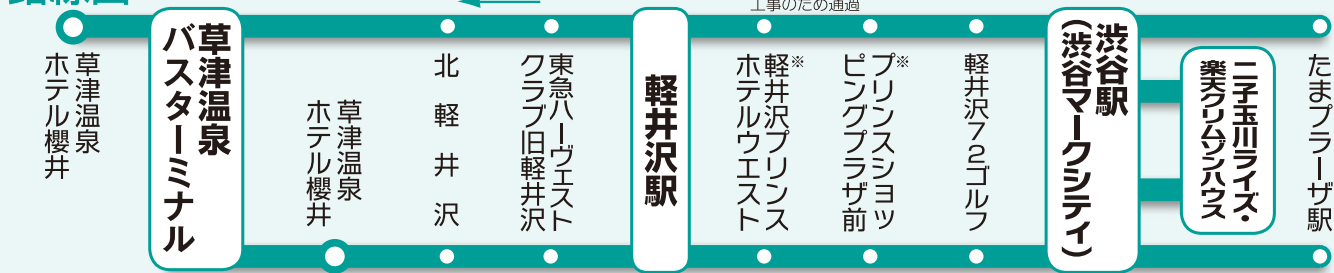

渋谷～軽井沢・草津線

●運行会社：京王バス東、東急トランセ、上田バス、西武バス ●片道実車距離：223.6km ●運転者：1名
●任意保険：対人賠償無制限 ●予約開始日：1ヶ月前の同日4時から

お問合せ・ご予約

ハイウェイバスドットコム [検索](#)
●京王高速バス予約センター
03-5376-2222
(9:00~20:00)
●東急高速バス座席センター
03-6413-8109
(9:00~18:00)

路線図

※2020年6月30日(予定)まで、工事のため通過

時刻表

KO：京王 TKU：東急 SKB：西武 UB：上田バス
○乗車停留所(降車できません) ●降車停留所(乗車できません)

2020年4月1日～2020年11月30日まで

運行日	4/25～11/30	毎日	毎日	平日・土曜	休日
便名	SKB3071	KO3001	TKU3003	UB3005	UB3007
○ たまプラーザ駅	…	…	…	905	935
○ 二子玉川ライズ・楽天クリムゾンハウス	635	…	830		
○ 渋谷駅(渋谷マークシティ)	720	820	920	1020	1020
上里SAにて休憩					
● 軽井沢72ゴルフ	1007	1102	1202	1302	1302
● プリンスショッピングプラザ前	1014	1109	1209	1309	1309
● 軽井沢プリンスホテルウエスト	1015	1110	1210	1310	1310
● 軽井沢駅	1020	1115	1215	1315	1315
● 東急ハーヴェストクラブ旧軽井沢	1024	1119	1219	1319	1319
● 北軽井沢	…	1200	1300	1400	1400
● 草津温泉バスターミナル	…	1247	1347	1447	1447
● 草津温泉ホテル櫻井	…	1250	1350	1450	1450