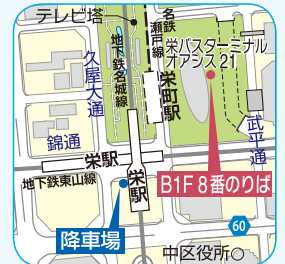

*各サービスエリアの休憩時間をご利用いただく便により異なります

Sは「Sクラスシート」付車両、★は「ひとりだけシート」付車両です。いずれも通常運賃+1,000円(座席料金 小人同額)でご利用になれます

*車両点検等により、通常車両での運行となる場合もございます

運賃表

* ()はハイウェイバスドットコムでのオンラインクレジット決済・キャリア決済時 (単位:円)

区間	八王子～新宿					小人
	S	A	B	C	D	
馬籠						
中津川	7,700	6,700	6,200	5,200	3,700	2,700
恵那	(7,000)	(6,000)	(5,500)	(4,500)	(2,700)	(2,700)
瑞浪天徳						
多治見						
桃花台	8000	7,000	6,500	5,500	4,000	3,000
勝川駅前	(7,300)	(6,300)	(5,800)	(4,800)	(3,000)	(3,000)
栄						
名鉄BC						

*運賃の詳細につきましてはお問合せください

バス停留所案内

バスタ新宿

JR新宿駅新南改札直結 徒歩2分

名鉄バスセンター(名古屋)

乗車券発券所▶6:40~23:10 乗車券発券所▶名鉄栄町駅

乗車券発券所▶名鉄栄町駅

このチラシに記載されている内容は2020年4月1日現在のもので本路線は高速乗合バス(路線バス)として運行しています