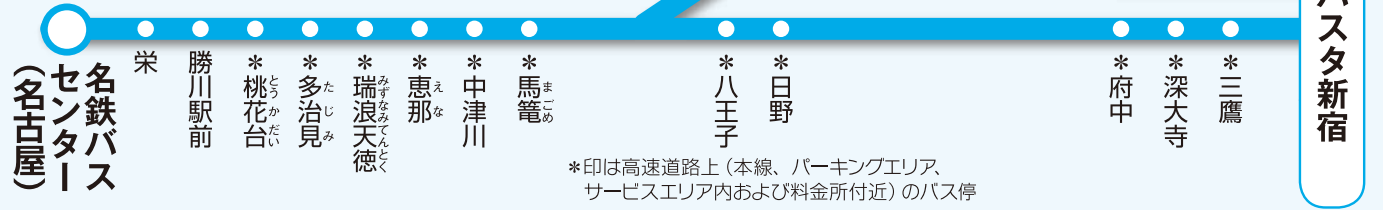

新宿～名古屋線

WEBで
お得!

ハイウェイバスドットコム

検索

●京王高速バス予約センター
03-5376-2222 (9:00～20:00)
●名鉄高速バス予約センター
052-582-0489 (8:00～19:00)

- 運行会社：京王バス東、名鉄バス
- 片道実車距離：386km
- 運転者：1名
- 任意保険：対人賠償無制限
- 予約開始日：2ヶ月前の同日4時から
- 乗車券購入期限：全予約、予約日含む5日以内

聖蹟桜ヶ丘駅 府中駅

路線図

*印は高速道路上(本線、パーキングエリア、サービスエリア内および料金所付近)のバス停

時刻表

KO：京王 MB：名鉄バス

○ 乗車停留所 (降車できません) ● 降車停留所 (乗車できません)

2020年6月1日から

下り(名古屋方面)