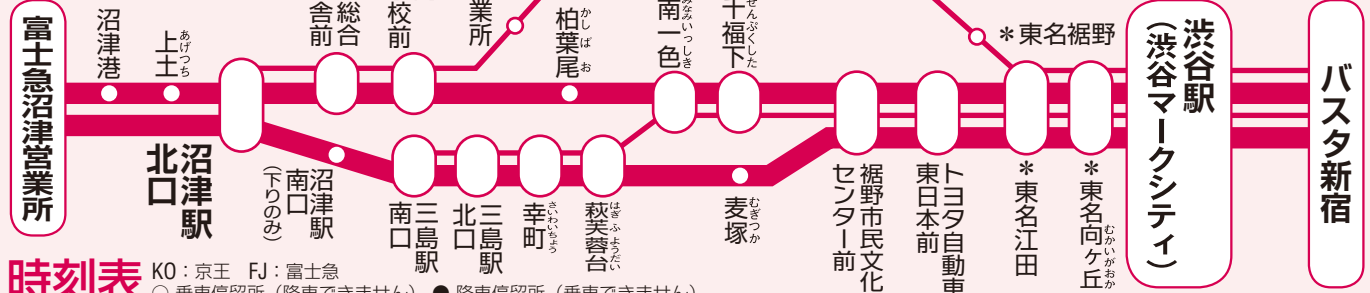

# 新宿・渋谷～三島・沼津線

**バスマイル ポイント**

**お問合せ・ご予約**  
 ●京王高速バス予約センター  
**03-5376-2222**  
 (9:00～20:00)  
 ●富士急コールセンター  
**0570-022956**  
 (7:30～20:00)

- 運行会社：京王バス東、富士急シティバス
- 片道乗車距離：136km
- 運転者：1名 ●任意保険：対人賠償無制限
- 予約開始日：1ヶ月前の同日4時から
- 乗車券購入期限：WEB予約後、乗車日前日24時まで

**WEBならお得!** **ハイウェイバスドットコム** **検索**

## 路線図

※小人は片道運賃の半額  
 ※「得タ値きっぷ(平日限定・全日利用可)」(2枚綴り回数券・通用3ヶ月・大人のみ適用)

**バスマイル ポイント**

「バスマイルポイント」はハイウェイバスドットコムのポイントサービスです。オンライン決済をするとポイントがたまります。ためたポイントは、オンライン決済時に1ポイント1円として10ポイント単位でご利用いただけます。